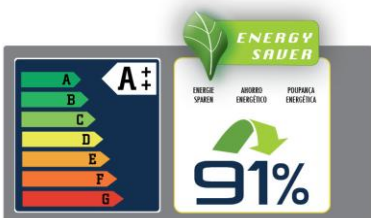

MP27-5

5w

Lâmpada tipo **spotlight** com casquilho universal E27 e tecnologia **MICROLED PLUS** de última geração com rendimento de 100Lm/w.

- BAIXO CONSUMO 5W
- ARRANQUE INSTANTÂNEO
- ATÉ 91% DE POUPANÇA DE ENERGIA
- REDUÇÃO DE 91% DE EMISSÃO DE CO₂
- 50.000 HORAS DE VIDA ÚTIL
- FABRICADO SEM SUBSTÂNCIAS NOCIVAS

MODEL			W	V _{ac}	cd		T _{KELVIN}	Ra	t _(h)	Hz	\varnothing d [mm]	= (W)
MP27-5/3.0/230	MICROLED PLUS	E27	5	230V 90-265Vac	580	33	3.000 K	>70	50.000	50 / 60	Ø 50	50
MP27-5/4.5/230	MICROLED PLUS	E27	5	230V 90-265Vac	601	33	4.500 K	>70	50.000	50 / 60	Ø 50	50
MP27-5/YELLOW/230	MICROLED PLUS	E27	5	230V 90-265Vac	-	33		-	50.000	50 / 60	Ø 50	50
MP27-5/GREEN/230	MICROLED PLUS	E27	5	230V 90-265Vac	-	33		-	50.000	50 / 60	Ø 50	50
MP27-5/BLUE/230	MICROLED PLUS	E27	5	230V 90-265Vac	-	33		-	50.000	50 / 60	Ø 50	50
MP27-5/RED/230	MICROLED PLUS	E27	5	230V 90-265Vac	-	33		-	50.000	50 / 60	Ø 50	50