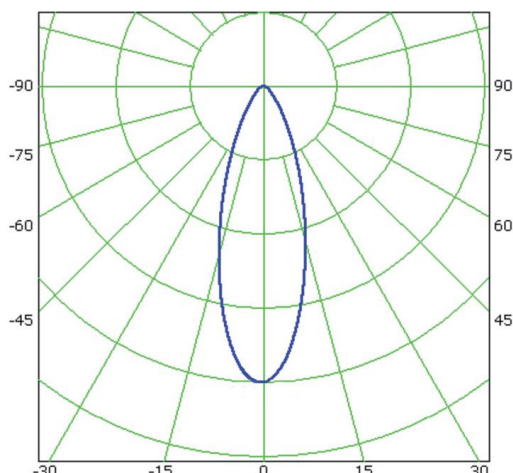

MP27-5

5w

Lâmpada tipo **spotlight** com casquilho universal E27 e tecnologia **MICROLED PLUS** de última geração com rendimento de 100Lm/w.

- BAIXO CONSUMO 5W
- ARRANQUE INSTANTÂNEO
- ATÉ 91% DE POUPANÇA DE ENERGIA
- REDUÇÃO DE 91% DE EMISSÃO DE CO₂
- 50.000 HORAS DE VIDA ÚTIL
- FABRICADO SEM SUBSTÂNCIAS NOCIVAS

MODEL			W	V _{ac}	cd		T _{KELVIN}	Ra	t _(h)	Hz	\varnothing d [mm]	= (W)
MP27-5/3.0/230	MICROLED PLUS	E27	5	230V 90-265Vac	580	33	3.000 K	>70	50.000	50 / 60	Ø 50	50
MP27-5/4.5/230	MICROLED PLUS	E27	5	230V 90-265Vac	601	33	4.500 K	>70	50.000	50 / 60	Ø 50	50
MP27-5/YELLOW/230	MICROLED PLUS	E27	5	230V 90-265Vac	-	33		-	50.000	50 / 60	Ø 50	50
MP27-5/GREEN/230	MICROLED PLUS	E27	5	230V 90-265Vac	-	33		-	50.000	50 / 60	Ø 50	50
MP27-5/BLUE/230	MICROLED PLUS	E27	5	230V 90-265Vac	-	33		-	50.000	50 / 60	Ø 50	50
MP27-5/RED/230	MICROLED PLUS	E27	5	230V 90-265Vac	-	33		-	50.000	50 / 60	Ø 50	50