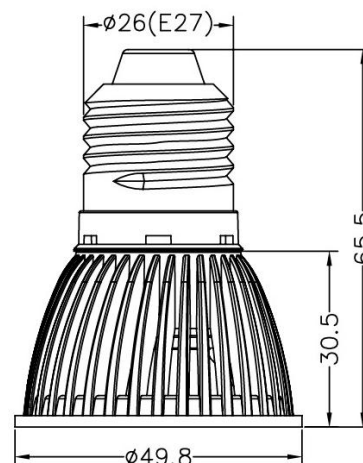

MP27-5

5w

Lâmpada tipo **spotlight** com casquilho universal E27 e tecnologia **MICROLED PLUS** de última geração com rendimento de 100Lm/w.

- BAIXO CONSUMO 5W
- ARRANQUE INSTANTÂNEO
- ATÉ 91% DE POUPANÇA DE ENERGIA
- REDUÇÃO DE 91% DE EMISSÃO DE CO₂
- 50.000 HORAS DE VIDA ÚTIL
- FABRICADO SEM SUBSTÂNCIAS NOCIVAS

MODEL			W	V _{ac}	cd		T _{KELVIN}	Ra	t _(h)	Hz	\varnothing d [mm]	= (W)
MP27-5/3.0/230	MICROLED PLUS	E27	5	230V 90-265Vac	580	33	3.000 K	>70	50.000	50 / 60	Ø 50	50
MP27-5/4.5/230	MICROLED PLUS	E27	5	230V 90-265Vac	601	33	4.500 K	>70	50.000	50 / 60	Ø 50	50
MP27-5/YELLOW/230	MICROLED PLUS	E27	5	230V 90-265Vac	-	33		-	50.000	50 / 60	Ø 50	50
MP27-5/GREEN/230	MICROLED PLUS	E27	5	230V 90-265Vac	-	33		-	50.000	50 / 60	Ø 50	50
MP27-5/BLUE/230	MICROLED PLUS	E27	5	230V 90-265Vac	-	33		-	50.000	50 / 60	Ø 50	50
MP27-5/RED/230	MICROLED PLUS	E27	5	230V 90-265Vac	-	33		-	50.000	50 / 60	Ø 50	50