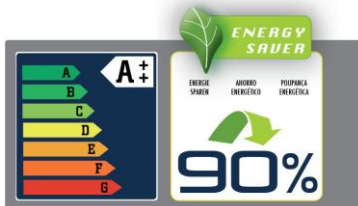

MP027/60.7

Lâmpada tipo **standard** com casquilho universal E27 e tecnologia **MICROLED PLUS** de última geração com rendimento de 100Lm/w.

- BAIXO CONSUMO 7W
- ARRANQUE INSTANTÂNEO
- ATÉ 90% DE POUPANÇA DE ENERGIA
- REDUÇÃO DE 90% DE EMISSÃO DE CO₂
- 50.000 HORAS DE VIDA ÚTIL
- FABRICADO SEM SUBSTÂNCIAS NOCIVAS

7w

MODEL	Color	Base	W	V_{ac}	lm	T_{KELVIN}	Ra	t_(h)	Hz	d [mm]	W
MP027 / 60.7 / 3.0 / 230	MICROLED PLUS	E27	7	230V 90-265V_{ac}	510	3.000 K	>70	50.000	50 / 60	ø 60	70
MP027 / 60.7 / 4.5 / 230	MICROLED PLUS	E27	7	230V 90-265V_{ac}	550	4.500 K	>70	50.000	50 / 60	ø 60	70
MP027 / 60.7 / YELLOW / 230	MICROLED PLUS	E27	7	230V 90-265V_{ac}	-	●	-	50.000	50 / 60	ø 60	70
MP027 / 60.7 / GREEN / 230	MICROLED PLUS	E27	7	230V 90-265V_{ac}	-	●	-	50.000	50 / 60	ø 60	70
MP027 / 60.7 / BLUE / 230	MICROLED PLUS	E27	7	230V 90-265V_{ac}	-	●	-	50.000	50 / 60	ø 60	70
MP027 / 60.7 / RED / 230	MICROLED PLUS	E27	7	230V 90-265V_{ac}	-	●	-	50.000	50 / 60	ø 60	70

Contacte-nos: