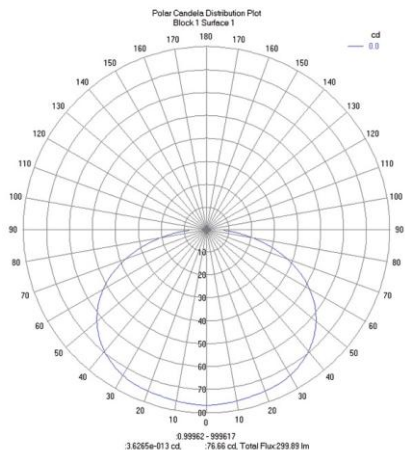

MP027/60.7

Lâmpada tipo **standard** com casquilho universal E27 e tecnologia **MICROLED PLUS** de última geração com rendimento de 100Lm/w.

- BAIXO CONSUMO 7W
- ARRANQUE INSTANTÂNEO
- ATÉ 90% DE POUPANÇA DE ENERGIA
- REDUÇÃO DE 90% DE EMISSÃO DE CO₂
- 50.000 HORAS DE VIDA ÚTIL
- FABRICADO SEM SUBSTÂNCIAS NOCIVAS

7w

MODEL	Color	Base	W	V _{ac}	lm	T _{KELVIN}	Ra	t _(h)	Hz	d [mm]	W
MP027 / 60.7 / 3.0 / 230	MICROLED PLUS	E27	7	230V 90-265V _{ac}	510	3.000 K	>70	50.000	50 / 60	ø 60	70
MP027 / 60.7 / 4.5 / 230	MICROLED PLUS	E27	7	230V 90-265V _{ac}	550	4.500 K	>70	50.000	50 / 60	ø 60	70
MP027 / 60.7 / YELLOW / 230	MICROLED PLUS	E27	7	230V 90-265V _{ac}	-	●	-	50.000	50 / 60	ø 60	70
MP027 / 60.7 / GREEN / 230	MICROLED PLUS	E27	7	230V 90-265V _{ac}	-	●	-	50.000	50 / 60	ø 60	70
MP027 / 60.7 / BLUE / 230	MICROLED PLUS	E27	7	230V 90-265V _{ac}	-	●	-	50.000	50 / 60	ø 60	70
MP027 / 60.7 / RED / 230	MICROLED PLUS	E27	7	230V 90-265V _{ac}	-	●	-	50.000	50 / 60	ø 60	70