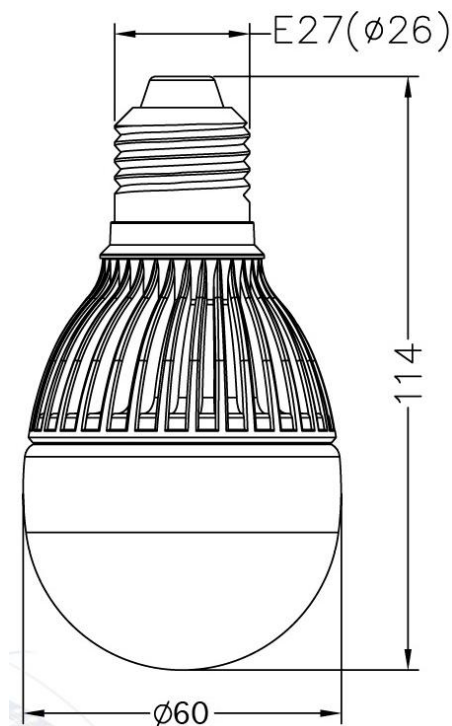

MP027/60.7

Lâmpada tipo **standard** com casquilho universal E27 e tecnologia **MICROLED PLUS** de última geração com rendimento de 100Lm/w.

- BAIXO CONSUMO 7W
- ARRANQUE INSTANTÂNEO
- ATÉ 90% DE POUPANÇA DE ENERGIA
- REDUÇÃO DE 90% DE EMISSÃO DE CO₂
- 50.000 HORAS DE VIDA ÚTIL
- FABRICADO SEM SUBSTÂNCIAS NOCIVAS

7w

MODEL	Color	Base	W	V _{ac}	lm	T _{KELVIN}	Ra	t _(h)	Hz	d [mm]	W
MP027 / 60.7 / 3.0 / 230	MICROLED PLUS	E27	7	230V 90-265V _{ac}	510	3.000 K	>70	50.000	50 / 60	ø 60	70
MP027 / 60.7 / 4.5 / 230	MICROLED PLUS	E27	7	230V 90-265V _{ac}	550	4.500 K	>70	50.000	50 / 60	ø 60	70
MP027 / 60.7 / YELLOW / 230	MICROLED PLUS	E27	7	230V 90-265V _{ac}	-	●	-	50.000	50 / 60	ø 60	70
MP027 / 60.7 / GREEN / 230	MICROLED PLUS	E27	7	230V 90-265V _{ac}	-	●	-	50.000	50 / 60	ø 60	70
MP027 / 60.7 / BLUE / 230	MICROLED PLUS	E27	7	230V 90-265V _{ac}	-	●	-	50.000	50 / 60	ø 60	70
MP027 / 60.7 / RED / 230	MICROLED PLUS	E27	7	230V 90-265V _{ac}	-	●	-	50.000	50 / 60	ø 60	70