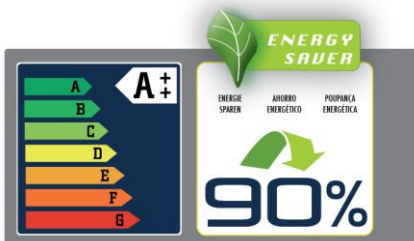

MP027/45.3

3,5W

Lâmpada tipo **standard** com casquilho universal E27 e tecnologia **MICROLED PLUS** de última geração com rendimento de 100lm/w.

- BAIXO CONSUMO 3,5W
- ARRANQUE INSTANTÂNEO
- ATÉ 93% DE POUPANÇA DE ENERGIA
- REDUÇÃO DE 93% DE EMISSÃO DE CO₂
- 50.000 HORAS DE VIDA ÚTIL
- FABRICADO SEM SUBSTÂNCIAS NOCIVAS