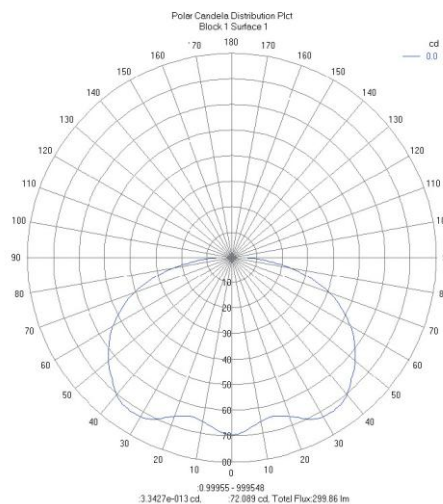

MP027/45.3

3,5W

Lâmpada tipo **standard** com casquilho universal E27 e tecnologia **MICROLED PLUS** de última geração com rendimento de 100lm/w.

- BAIXO CONSUMO 3,5W
- ARRANQUE INSTANTÂNEO
- ATÉ 93% DE POUPANÇA DE ENERGIA
- REDUÇÃO DE 93% DE EMISSÃO DE CO₂
- 50.000 HORAS DE VIDA ÚTIL
- FABRICADO SEM SUBSTÂNCIAS NOCIVAS

MODEL			W	V _{ac}	lm	T _{KELVIN}	Ra	t _(h)	Hz	∅ d [mm]	= [W]
MP027/45.3/3.0/230	MICROLED PLUS	E27	3,5	230V 90-265V _{ac}	230	3.000 K	>70	50.000	50 / 60	∅ 45	25 - 40
MP027/45.3/4.5/230	MICROLED PLUS	E27	3,5	230V 90-265V _{ac}	250	4.500 K	>70	50.000	50 / 60	∅ 45	25 - 40
MP027/45.3/YELLOW/230	MICROLED PLUS	E27	3,5	230V 90-265V _{ac}	-		-	50.000	50 / 60	∅ 45	25 - 40
MP027/45.3/GREEN/230	MICROLED PLUS	E27	3,5	230V 90-265V _{ac}	-		-	50.000	50 / 60	∅ 45	25 - 40
MP027/45.3/BLUE/230	MICROLED PLUS	E27	3,5	230V 90-265V _{ac}	-		-	50.000	50 / 60	∅ 45	25 - 40
MP027/45.3/RED/230	MICROLED PLUS	E27	3,5	230V 90-265V _{ac}	-		-	50.000	50 / 60	∅ 45	25 - 40