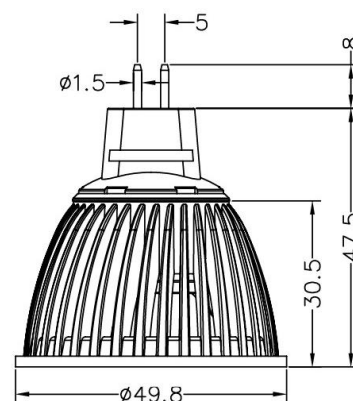

## MP16-4.5

# 4,5W

Lâmpada tipo **spotlight** com casquilho universal MR16 (GU5.3) e tecnologia **MICROLED PLUS** de última geração com rendimento de 100Lm/w.

- BAIXO CONSUMO 4.5W
- ARRANQUE INSTANTÂNEO
- ATÉ 91% DE POUPANÇA DE ENERGIA
- REDUÇÃO DE 91% DE EMISSÃO DE CO<sub>2</sub>
- 50.000 HORAS DE VIDA ÚTIL
- FABRICADO SEM SUBSTÂNCIAS NOCIVAS

MODEL			W	V <sub>ac</sub>	cd		T <sub>KELVIN</sub>	Ra	t <sub>(h)</sub>	Hz	$\varnothing$ [mm]	= (W)
<b>MP16-4.5/3.0/12</b>	MICROLED PLUS	MR16 GU5.3	4,5	12V	580	33	3.000 K	>70	50.000	50 / 60	Ø 50	50
<b>MP16-4.5/4.5/12</b>	MICROLED PLUS	MR16 GU5.3	4,5	12V	601	33	4.500 K	>70	50.000	50 / 60	Ø 50	50
<b>MP16-4.5/YELLOW/12</b>	MICROLED PLUS	MR16 GU5.3	4,5	12V	-	33		-	50.000	50 / 60	Ø 50	50
<b>MP16-4.5/GREEN/12</b>	MICROLED PLUS	MR16 GU5.3	4,5	12V	-	33		-	50.000	50 / 60	Ø 50	50
<b>MP16-4.5/BLUE/12</b>	MICROLED PLUS	MR16 GU5.3	4,5	12V	-	33		-	50.000	50 / 60	Ø 50	50
<b>MP16-4.5/RED/12</b>	MICROLED PLUS	MR16 GU5.3	4,5	12V	-	33		-	50.000	50 / 60	Ø 50	50