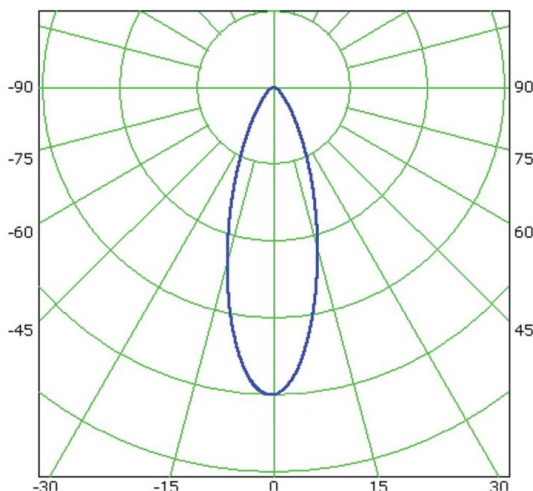

MODEL			W	V <sub>ac</sub>	cd		T <sub>KELVIN</sub>	Ra	t <sub>(h)</sub>	Hz	$\varnothing$ [mm]	= (W)
<b>MP16-4.5/3.0/12</b>	MICROLED PLUS	MR16 GU5.3	4,5	12V	580	33	3.000 K	>70	50.000	50 / 60	Ø 50	50
<b>MP16-4.5/4.5/12</b>	MICROLED PLUS	MR16 GU5.3	4,5	12V	601	33	4.500 K	>70	50.000	50 / 60	Ø 50	50
<b>MP16-4.5/YELLOW/12</b>	MICROLED PLUS	MR16 GU5.3	4,5	12V	-	33		-	50.000	50 / 60	Ø 50	50
<b>MP16-4.5/GREEN/12</b>	MICROLED PLUS	MR16 GU5.3	4,5	12V	-	33		-	50.000	50 / 60	Ø 50	50
<b>MP16-4.5/BLUE/12</b>	MICROLED PLUS	MR16 GU5.3	4,5	12V	-	33		-	50.000	50 / 60	Ø 50	50
<b>MP16-4.5/RED/12</b>	MICROLED PLUS	MR16 GU5.3	4,5	12V	-	33		-	50.000	50 / 60	Ø 50	50