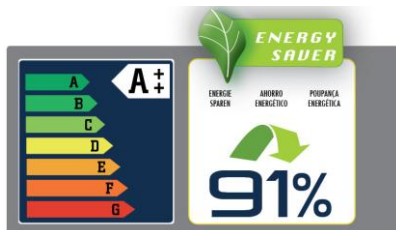

# 4,5W

Lâmpada tipo **spotlight** com casquilho universal MR16 (GU5.3) e tecnologia **MICROLED PLUS** de última geração com rendimento de 100Lm/w.

- BAIXO CONSUMO 4.5W
- ARRANQUE INSTANTÂNEO
- ATÉ 91% DE POUPANÇA DE ENERGIA
- REDUÇÃO DE 91% DE EMISSÃO DE CO<sub>2</sub>
- 50.000 HORAS DE VIDA ÚTIL
- FABRICADO SEM SUBSTÂNCIAS NOCIVAS