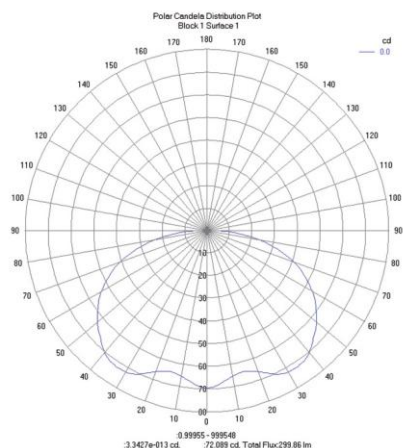

MP014/35.3

3,5W

Lâmpada tipo **vela** com casquilho universal E14 e tecnologia **MICROLED PLUS** de última geração com rendimento de 100lm/w.

- BAIXO CONSUMO 3,5W
- ARRANQUE INSTANTÂNEO
- ATÉ 93% DE POUPANÇA DE ENERGIA
- REDUÇÃO DE 93% DE EMISSÃO DE CO₂
- 50.000 HORAS DE VIDA ÚTIL
- FABRICADO SEM SUBSTÂNCIAS NOCIVAS

| MODEL | | | W | V _{ac} | lm | T _{KELVIN} | Ra | t _(h) | Hz | Ø [mm] | ☐ = [W] |
|------------------------------|---------------|-----|-----|-------------------------------|-----|---------------------|-----|------------------|---------|--------|----------|
| MP014/35.3/3.0/230 | MICROLED PLUS | E14 | 3,5 | 230V 90.265V _{ac} | 230 | 3.000 K | >70 | 50.000 | 50 / 60 | Ø 35 | 25 - 40 |
| MP014/35.3/4.5/230 | MICROLED PLUS | E14 | 3,5 | 230V 90.265V _{ac} | 250 | 4.500 K | >70 | 50.000 | 50 / 60 | Ø 35 | 25 - 40 |
| MP014T/35.3/3.0/230 | MICROLED PLUS | E14 | 3,5 | 230V 90.265V _{ac} | 230 | 3.000 K | >70 | 50.000 | 50 / 60 | Ø 35 | 25 - 40 |
| MP014T/35.3/4.5/230 | MICROLED PLUS | E14 | 3,5 | 230V 90.265V _{ac} | 230 | 4.500 K | >70 | 50.000 | 50 / 60 | Ø 35 | 25 - 40 |
| MP014/35.3/YELLOW/230 | MICROLED PLUS | E14 | 3,5 | 230V 90.265V _{ac} | - | | - | 50.000 | 50 / 60 | Ø 35 | 25 - 40 |
| MP014/35.3/GREEN/230 | MICROLED PLUS | E14 | 3,5 | 230V 90.265V _{ac} | - | | - | 50.000 | 50 / 60 | Ø 35 | 25 - 40 |
| MP014/35.3/BLUE/230 | MICROLED PLUS | E14 | 3,5 | 230V 90.265V _{ac} | - | | - | 50.000 | 50 / 60 | Ø 35 | 25 - 40 |
| MP014/35.3/RED/230 | MICROLED PLUS | E14 | 3,5 | 230V 90.265V _{ac} | - | | - | 50.000 | 50 / 60 | Ø 35 | 25 - 40 |