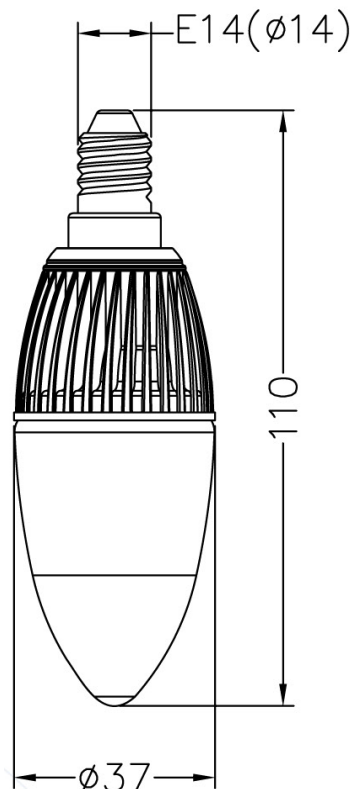

MP014/35.3

3,5W

Lâmpada tipo **vela** com casquilho universal E14 e tecnologia **MICROLED PLUS** de última geração com rendimento de 100lm/w.

- BAIXO CONSUMO 3,5W
- ARRANQUE INSTANTÂNEO
- ATÉ 93% DE POUPANÇA DE ENERGIA
- REDUÇÃO DE 93% DE EMISSÃO DE CO₂
- 50.000 HORAS DE VIDA ÚTIL
- FABRICADO SEM SUBSTÂNCIAS NOCIVAS

| MODEL | | | W | V _{ac} | lm | T _{KELVIN} | Ra | t _(h) | Hz | Ø [mm] | ☐ = [W] |
|------------------------------|---------------|-----|-----|-------------------------------|-----|---------------------|-----|------------------|---------|--------|----------|
| MP014/35.3/3.0/230 | MICROLED PLUS | E14 | 3,5 | 230V 90.265V _{ac} | 230 | 3.000 K | >70 | 50.000 | 50 / 60 | Ø 35 | 25 - 40 |
| MP014/35.3/4.5/230 | MICROLED PLUS | E14 | 3,5 | 230V 90.265V _{ac} | 250 | 4.500 K | >70 | 50.000 | 50 / 60 | Ø 35 | 25 - 40 |
| MP014T/35.3/3.0/230 | MICROLED PLUS | E14 | 3,5 | 230V 90.265V _{ac} | 230 | 3.000 K | >70 | 50.000 | 50 / 60 | Ø 35 | 25 - 40 |
| MP014T/35.3/4.5/230 | MICROLED PLUS | E14 | 3,5 | 230V 90.265V _{ac} | 230 | 4.500 K | >70 | 50.000 | 50 / 60 | Ø 35 | 25 - 40 |
| MP014/35.3/YELLOW/230 | MICROLED PLUS | E14 | 3,5 | 230V 90.265V _{ac} | - | | - | 50.000 | 50 / 60 | Ø 35 | 25 - 40 |
| MP014/35.3/GREEN/230 | MICROLED PLUS | E14 | 3,5 | 230V 90.265V _{ac} | - | | - | 50.000 | 50 / 60 | Ø 35 | 25 - 40 |
| MP014/35.3/BLUE/230 | MICROLED PLUS | E14 | 3,5 | 230V 90.265V _{ac} | - | | - | 50.000 | 50 / 60 | Ø 35 | 25 - 40 |
| MP014/35.3/RED/230 | MICROLED PLUS | E14 | 3,5 | 230V 90.265V _{ac} | - | | - | 50.000 | 50 / 60 | Ø 35 | 25 - 40 |