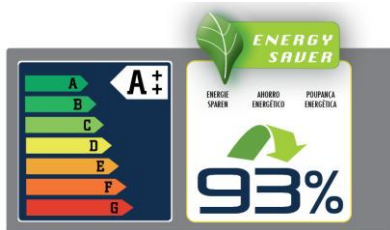

MP014/35.3

3,5W

Lâmpada tipo **vela** com casquilho universal E14 e tecnologia **MICROLED PLUS** de última geração com rendimento de 100lm/w.

- BAIXO CONSUMO 3,5W
- ARRANQUE INSTANTÂNEO
- ATÉ 93% DE POUPANÇA DE ENERGIA
- REDUÇÃO DE 93% DE EMISSÃO DE CO₂
- 50.000 HORAS DE VIDA ÚTIL
- FABRICADO SEM SUBSTÂNCIAS NOCIVAS