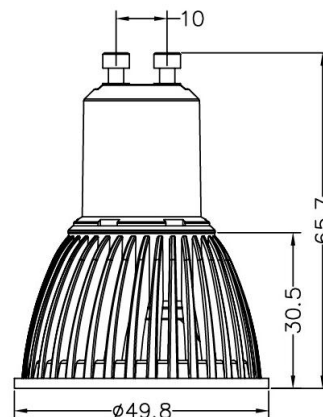

MP10-5

5w

Lâmpada tipo **spotlight** com casquilho universal GU10 e tecnologia **MICROLED PLUS** de última geração com rendimento de 100Lm/w.

- BAIXO CONSUMO 5W
- ARRANQUE INSTANTÂNEO
- ATÉ 91% DE POUPANÇA DE ENERGIA
- REDUÇÃO DE 91% DE EMISSÃO DE CO₂
- 50.000 HORAS DE VIDA ÚTIL
- FABRICADO SEM SUBSTÂNCIAS NOCIVAS

| MODEL | Chip | Base | W | V _{ac} | cd | Beam Angle | T _{KELVIN} | Ra | t _(h) | Hz | d [mm] | Power (W) |
|--------------------|---------------|------|---|-------------------|-----|------------|---------------------|-----|------------------|---------|--------|-----------|
| MP 10-5/3.0/230 | MICROLED PLUS | GU10 | 5 | 230V 90-265Vac | 580 | 33 | 3.000 K | >70 | 50.000 | 50 / 60 | Ø 50 | 50 |
| MP 10-5/4.5/230 | MICROLED PLUS | GU10 | 5 | 230V 90-265Vac | 601 | 33 | 4.500 K | >70 | 50.000 | 50 / 60 | Ø 50 | 50 |
| MP 10-5/YELLOW/230 | MICROLED PLUS | GU10 | 5 | 230V 90-265Vac | - | 33 | Yellow | - | 50.000 | 50 / 60 | Ø 50 | 50 |
| MP 10-5/GREEN/230 | MICROLED PLUS | GU10 | 5 | 230V 90-265Vac | - | 33 | Green | - | 50.000 | 50 / 60 | Ø 50 | 50 |
| MP 10-5/BLUE/230 | MICROLED PLUS | GU10 | 5 | 230V 90-265Vac | - | 33 | Blue | - | 50.000 | 50 / 60 | Ø 50 | 50 |
| MP 10-5/RED/230 | MICROLED PLUS | GU10 | 5 | 230V 90-265Vac | - | 33 | Red | - | 50.000 | 50 / 60 | Ø 50 | 50 |