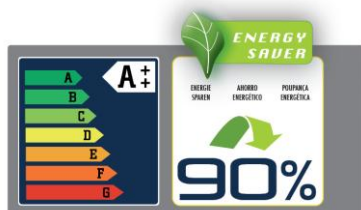

MP10-5

5w

Lâmpada tipo **spotlight** com casquilho universal GU10 e tecnologia **MICROLED PLUS** de última geração com rendimento de 100Lm/w.

- BAIXO CONSUMO 5W
- ARRANQUE INSTANTÂNEO
- ATÉ 91% DE POUPANÇA DE ENERGIA
- REDUÇÃO DE 91% DE EMISSÃO DE CO₂
- 50.000 HORAS DE VIDA ÚTIL
- FABRICADO SEM SUBSTÂNCIAS NOCIVAS