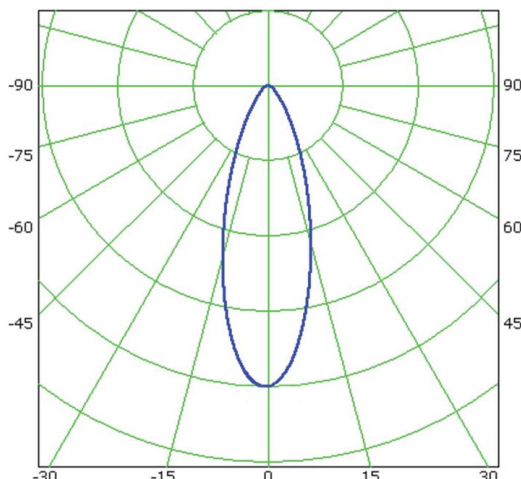

MP10-5

5w

Lâmpada tipo **spotlight** com casquilho universal GU10 e tecnologia **MICROLED PLUS** de última geração com rendimento de 100Lm/w.

- BAIXO CONSUMO 5W
- ARRANQUE INSTANTÂNEO
- ATÉ 91% DE POUPANÇA DE ENERGIA
- REDUÇÃO DE 91% DE EMISSÃO DE CO₂
- 50.000 HORAS DE VIDA ÚTIL
- FABRICADO SEM SUBSTÂNCIAS NOCIVAS