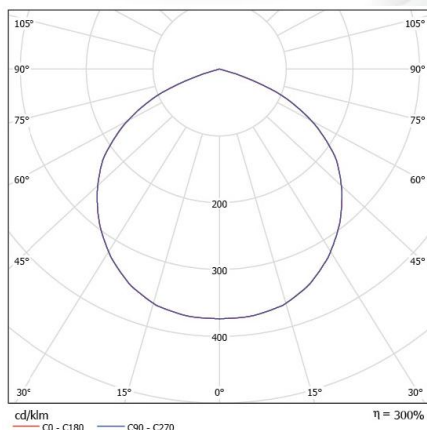

# 10-40w

Luminária tipo **downlight** termolacada, com reflector em alumínio e vidro translúcido, para aplicações interiores de iluminação e tecnologia **MICROLED PLUS**, 100 lm/W.

- BAIXO CONSUMO
- ARRANQUE INSTANTÂNEO
- ATÉ 75% DE POUPANÇA DE ENERGIA
- REDUÇÃO DE 75% DE EMISSÃO DE CO<sub>2</sub>
- 50.000 HORAS DE VIDA ÚTIL
- FABRICADO SEM SUBSTÂNCIAS NOCIVAS