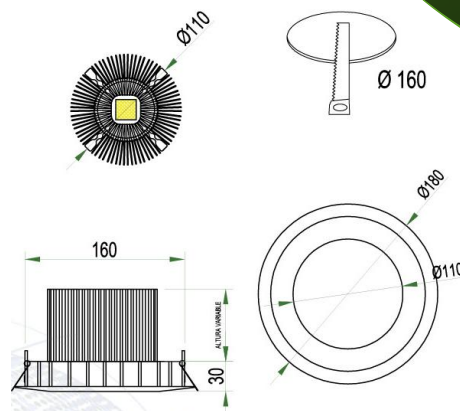

# 10-40w

Luminária tipo **downlight** termolacada, com reflector em alumínio e vidro translúcido, para aplicações interiores de iluminação e tecnologia **MICROLED PLUS**, 100 lm/W.

- BAIXO CONSUMO
- ARRANQUE INSTANTÂNEO
- ATÉ 75% DE POUPANÇA DE ENERGIA
- REDUÇÃO DE 75% DE EMISSÃO DE CO<sub>2</sub>
- 50.000 HORAS DE VIDA ÚTIL
- FABRICADO SEM SUBSTÂNCIAS NOCIVAS

MODEL			W	V <sub>ac</sub>	lm	T <sub>KELVIN</sub>	Ra	t <sub>(h)</sub>	Hz	d [mm]	=  [W]
<b>DLMR/10/3.0/230</b>	MICROLED PLUS	6"	10	230V 90-265Vac	900	3.000 K	>80	50.000	50 / 60	Ø 160	2 x 13 W
<b>DLMR/10/4.5/230</b>						4.500 K					
<b>DLMR/15/3.0/230</b>	MICROLED PLUS	6"	15	230V 90-265Vac	1.350	3.000 K	>80	50.000	50 / 60	Ø 160	2 x 18 W
<b>DLMR/15/4.5/230</b>						4.500 K					
<b>DLMR/20/3.0/230</b>	MICROLED PLUS	6"	20	230V 90-265Vac	1.800	3.000 K	>80	50.000	50 / 60	Ø 160	2 x 26 W
<b>DLMR/20/4.5/230</b>						4.500 K					
<b>DLMR/25/3.0/230</b>	MICROLED PLUS	6"	25	230V 90-265Vac	2.250	3.000 K	>80	50.000	50 / 60	Ø 160	2 x 32 W
<b>DLMR/25/4.5/230</b>						4.500 K					
<b>DLMR/30/3.0/230</b>	MICROLED PLUS	6"	30	230V 90-265Vac	2.700	3.000 K	>80	50.000	50 / 60	Ø 160	2 x 42 W
<b>DLMR/30/4.5/230</b>						4.500 K					
<b>DLMR/40/3.0/230</b>	MICROLED PLUS	6"	40	230V 90-265Vac	3.200	3.000 K	>80	50.000	50 / 60	Ø 160	> 2 x 42 W
<b>DLMR/40/4.5/230</b>						4.500 K					